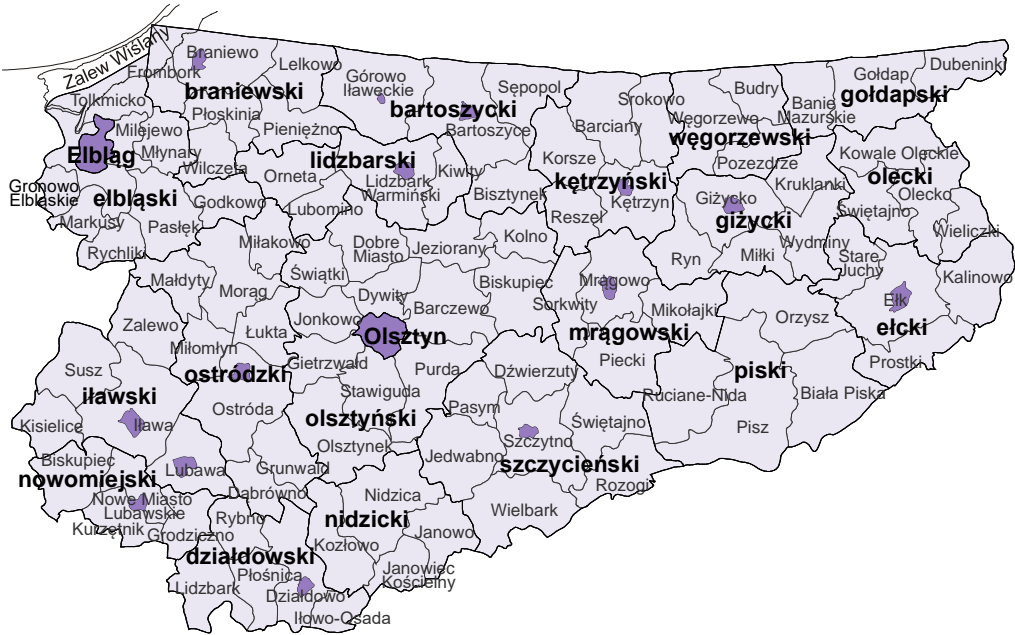

PODZIAŁ ADMINISTRACYJNY WOJEWÓDZTWA WARMIŃSKO-MAZURSKIEGO W 2018 R.
 Stan w dniu 31 grudnia
 ADMINISTRATIVE DIVISION OF WARMIŃSKO-MAZURSKIE VOIVODSHIP IN 2018
 As of 31st December

- | | |
|--|--|
| | miasta na prawach powiatu
cities with powiat status |
| | granica województwa
voivodship border |
| | granice powiatów
powiat borders |
| | granice gmin
gminas borders |
| | powiaty
powiat |
| | Mrągowo
gminy
gminas |
| | Mrągowo
gminy miejskie
urban gminas |