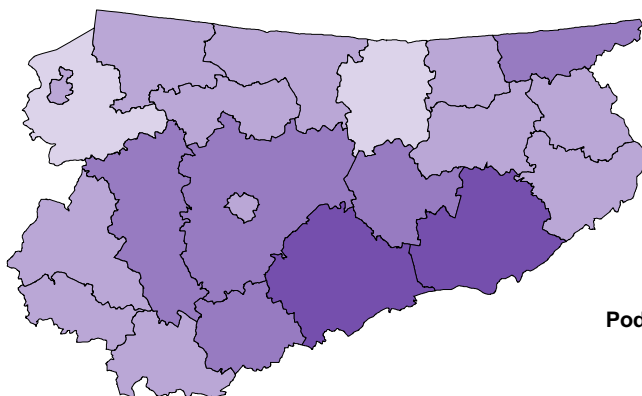

## LESISTOŚĆ W 2017 R.

Stan w dniu 31 XII

FOREST COVER IN 2017

As of 31 XII

Gminy  
Gminas

Powiaty  
Powiats

Podregiony Subregions

W %	In %	
60,0 – 71,7	(4, -)	
40,0 – 59,9	(16, 2)	
30,0 – 39,9	(18, 5)	
20,0 – 29,9	(36, 12)	
10,0 – 19,9	(25, 2)	
0,0 – 9,9	(17, -)	

Województwo Voivodship

Polska Poland

W nawiasach podano liczbę gmin i powiatów.  
Number of gminas and powiatów is given in parentheses.