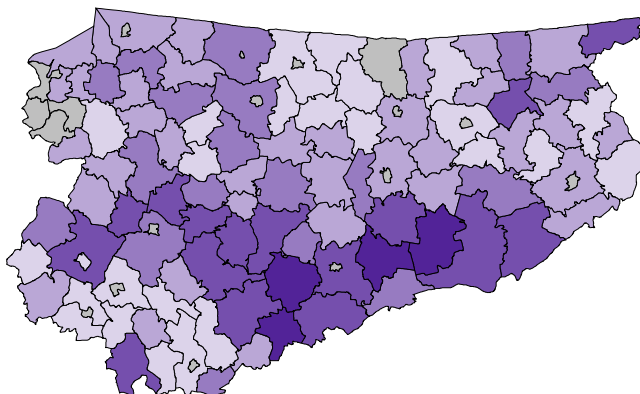

## LESISTOŚĆ W 2017 R.

Stan w dniu 31 XII

FOREST COVER IN 2017

As of 31 XII

Gminy  
Gminas

Powiaty  
Powiats

Podregiony Subregions

W %	In %	
60,0 – 71,7	(4, -)	
40,0 – 59,9	(16, 2)	
30,0 – 39,9	(18, 5)	
20,0 – 29,9	(36, 12)	
10,0 – 19,9	(25, 2)	
0,0 – 9,9	(17, -)	

Województwo Voivodship

Polska Poland

W nawiasach podano liczbę gmin i powiatów.  
Number of gminas and powiatów is given in parentheses.