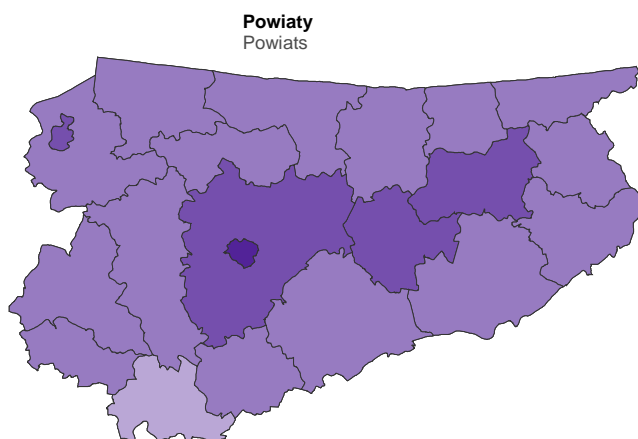

## PODMIOTY GOSPODARKI NARODOWEJ<sup>a</sup> W REJESTRZE REGON NA 1000 LUDNOSCI W 2018 R.

Stan w dniu 31 grudnia

ENTITIES OF THE NATIONAL ECONOMY<sup>a</sup> IN THE REGON REGISTER PER 1000 POPULATION IN 2018

As of 31st December

	111 – 144	(6, 1)
	91 – 110	(17, 4)
	71 – 90	(34, 15)
	51 – 70	(41, 1)
	37 – 50	(18, -)

W nawiasach podano liczbę gmin i powiatów.

Number of gminas and powiats is given in parentheses.