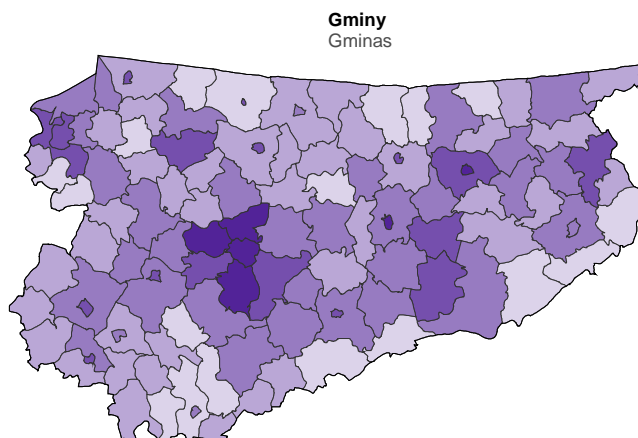

## PODMIOTY GOSPODARKI NARODOWEJ<sup>a</sup> W REJESTRZE REGON NA 1000 LUDNOSCI W 2018 R.

Stan w dniu 31 grudnia

ENTITIES OF THE NATIONAL ECONOMY<sup>a</sup> IN THE REGON REGISTER PER 1000 POPULATION IN 2018

As of 31st December

	111 – 144	(6, 1)
	91 – 110	(17, 4)
	71 – 90	(34, 15)
	51 – 70	(41, 1)
	37 – 50	(18, -)

W nawiasach podano liczbę gmin i powiatów.

Number of gminas and powiats is given in parentheses.