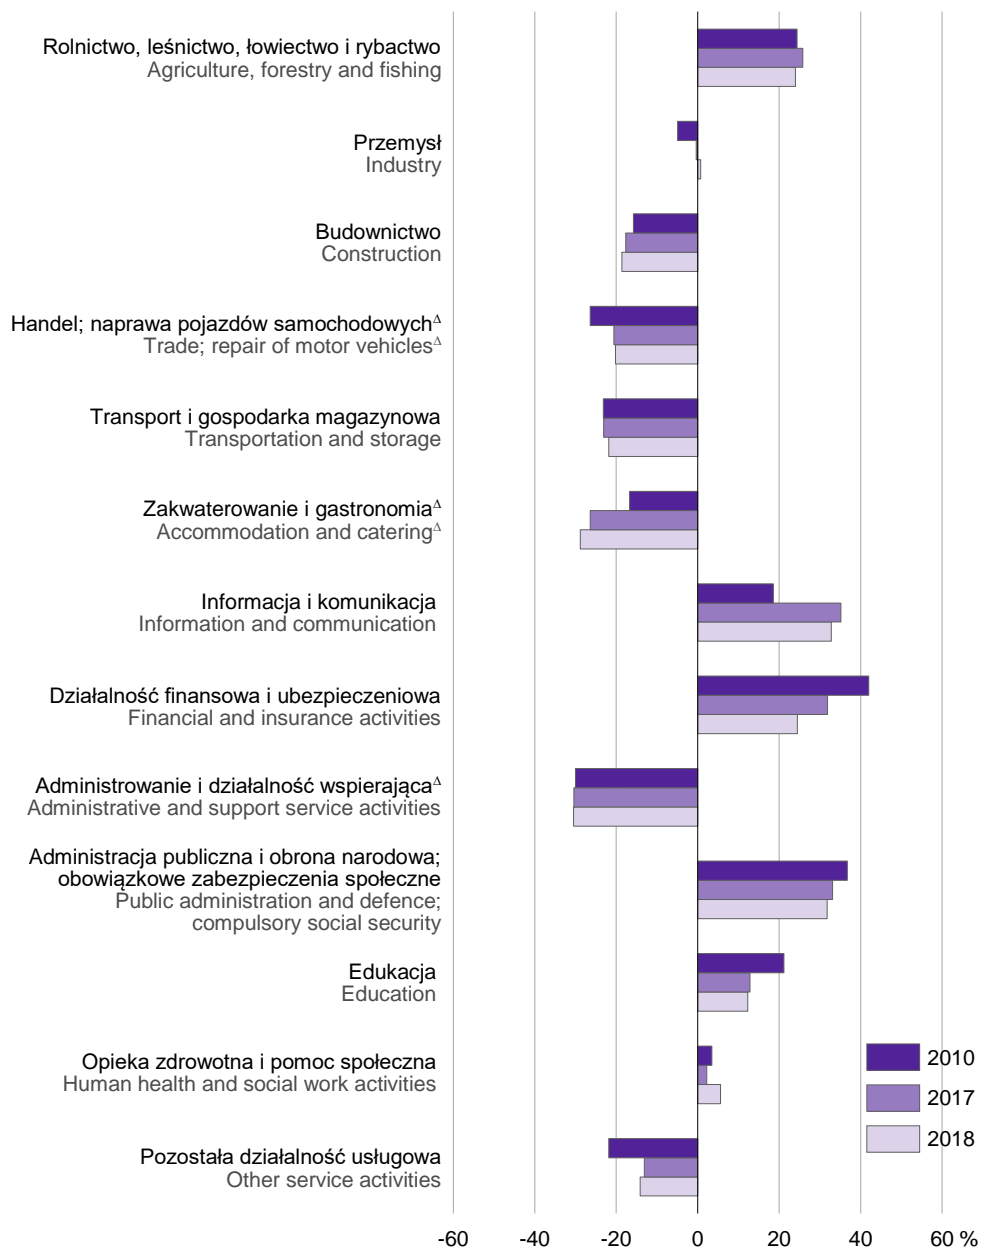

**ODCHYLENIA WZGLĘDNE PRZECIĘTNYCH WYNAGRODZEŃ W WYBRANYCH SEKCJACH PKD
OD PRZECIĘTNEGO WYNAGRODZENIA W WOJEWÓDZTWIE^a**
RELATIVE DEVIATIONS OF AVERAGE WAGES AND SALARIES IN SELECTED PKD SECTIONS
FROM THE AVERAGE WAGES AND SALARIES IN THE VOIVODSHIP^a

^a Dotyczy przeciętnych miesięcznych wynagrodzeń brutto.
^a Concern average monthly gross wages and salaries.