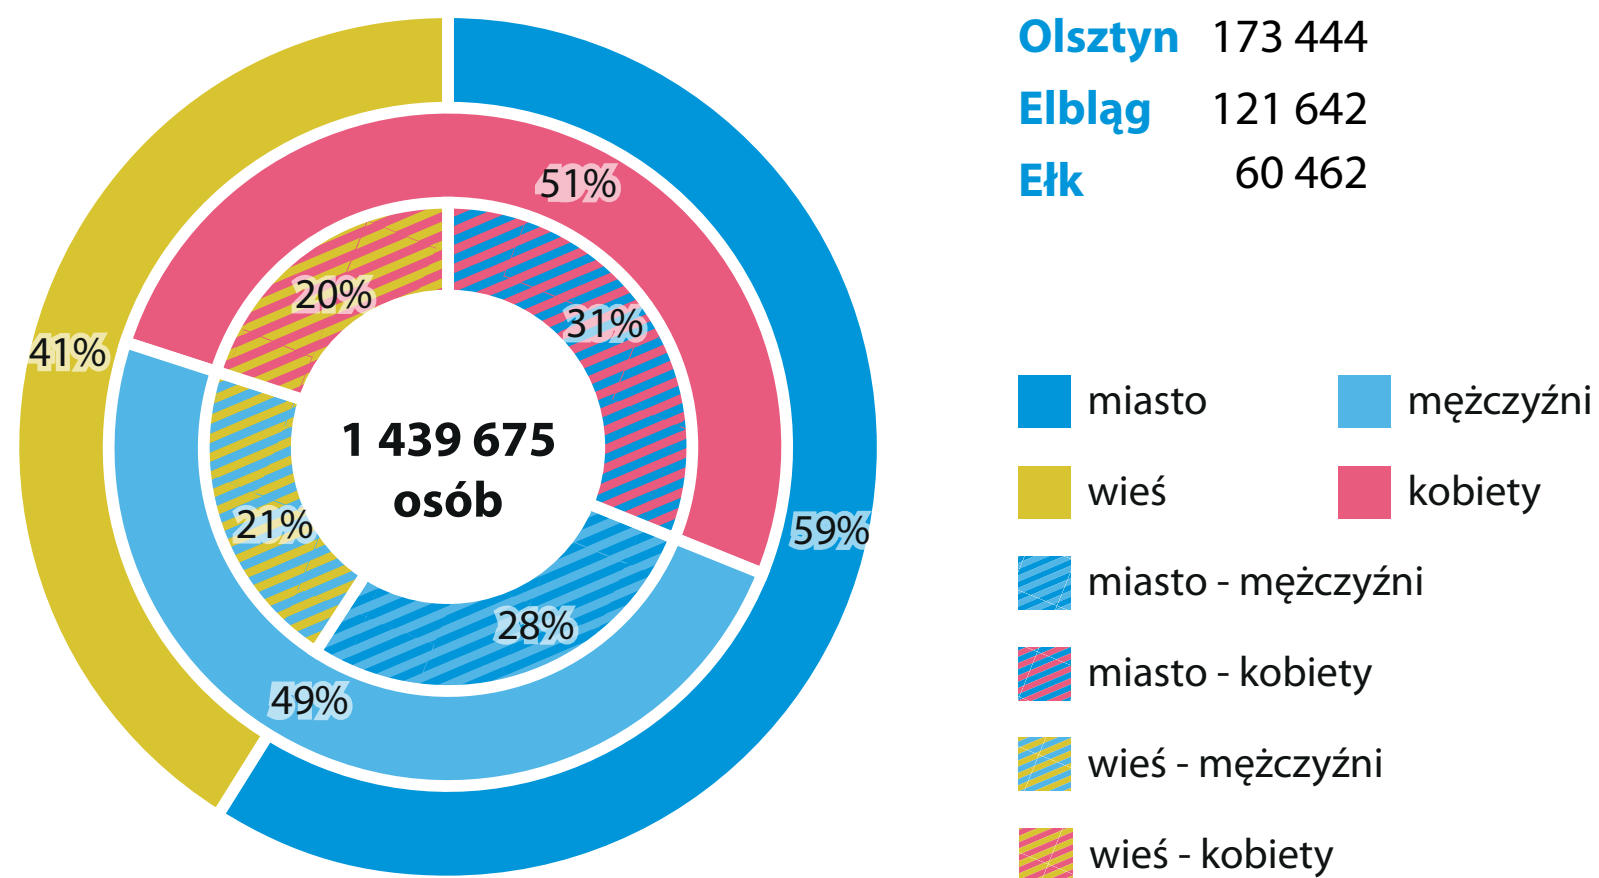

STAN I STRUKTURA LUDNOŚCI W WOJEWÓDZTWIE WARMIŃSKO-MAZURSKIM W 2015 R.

LUDNOŚĆ WG PŁCI I MIEJSCA ZAMIESZKANIA - STAN W 31. XII. 2015 R.

STRUKTURA LUDNOŚCI WG PŁCI I WIEKU W 2015 R.

PRZYROST NATURALNY I SALDO MIGRACJI W LATACH 2005-2015

RUCH NATURALNY LUDNOŚCI W 2015 R.