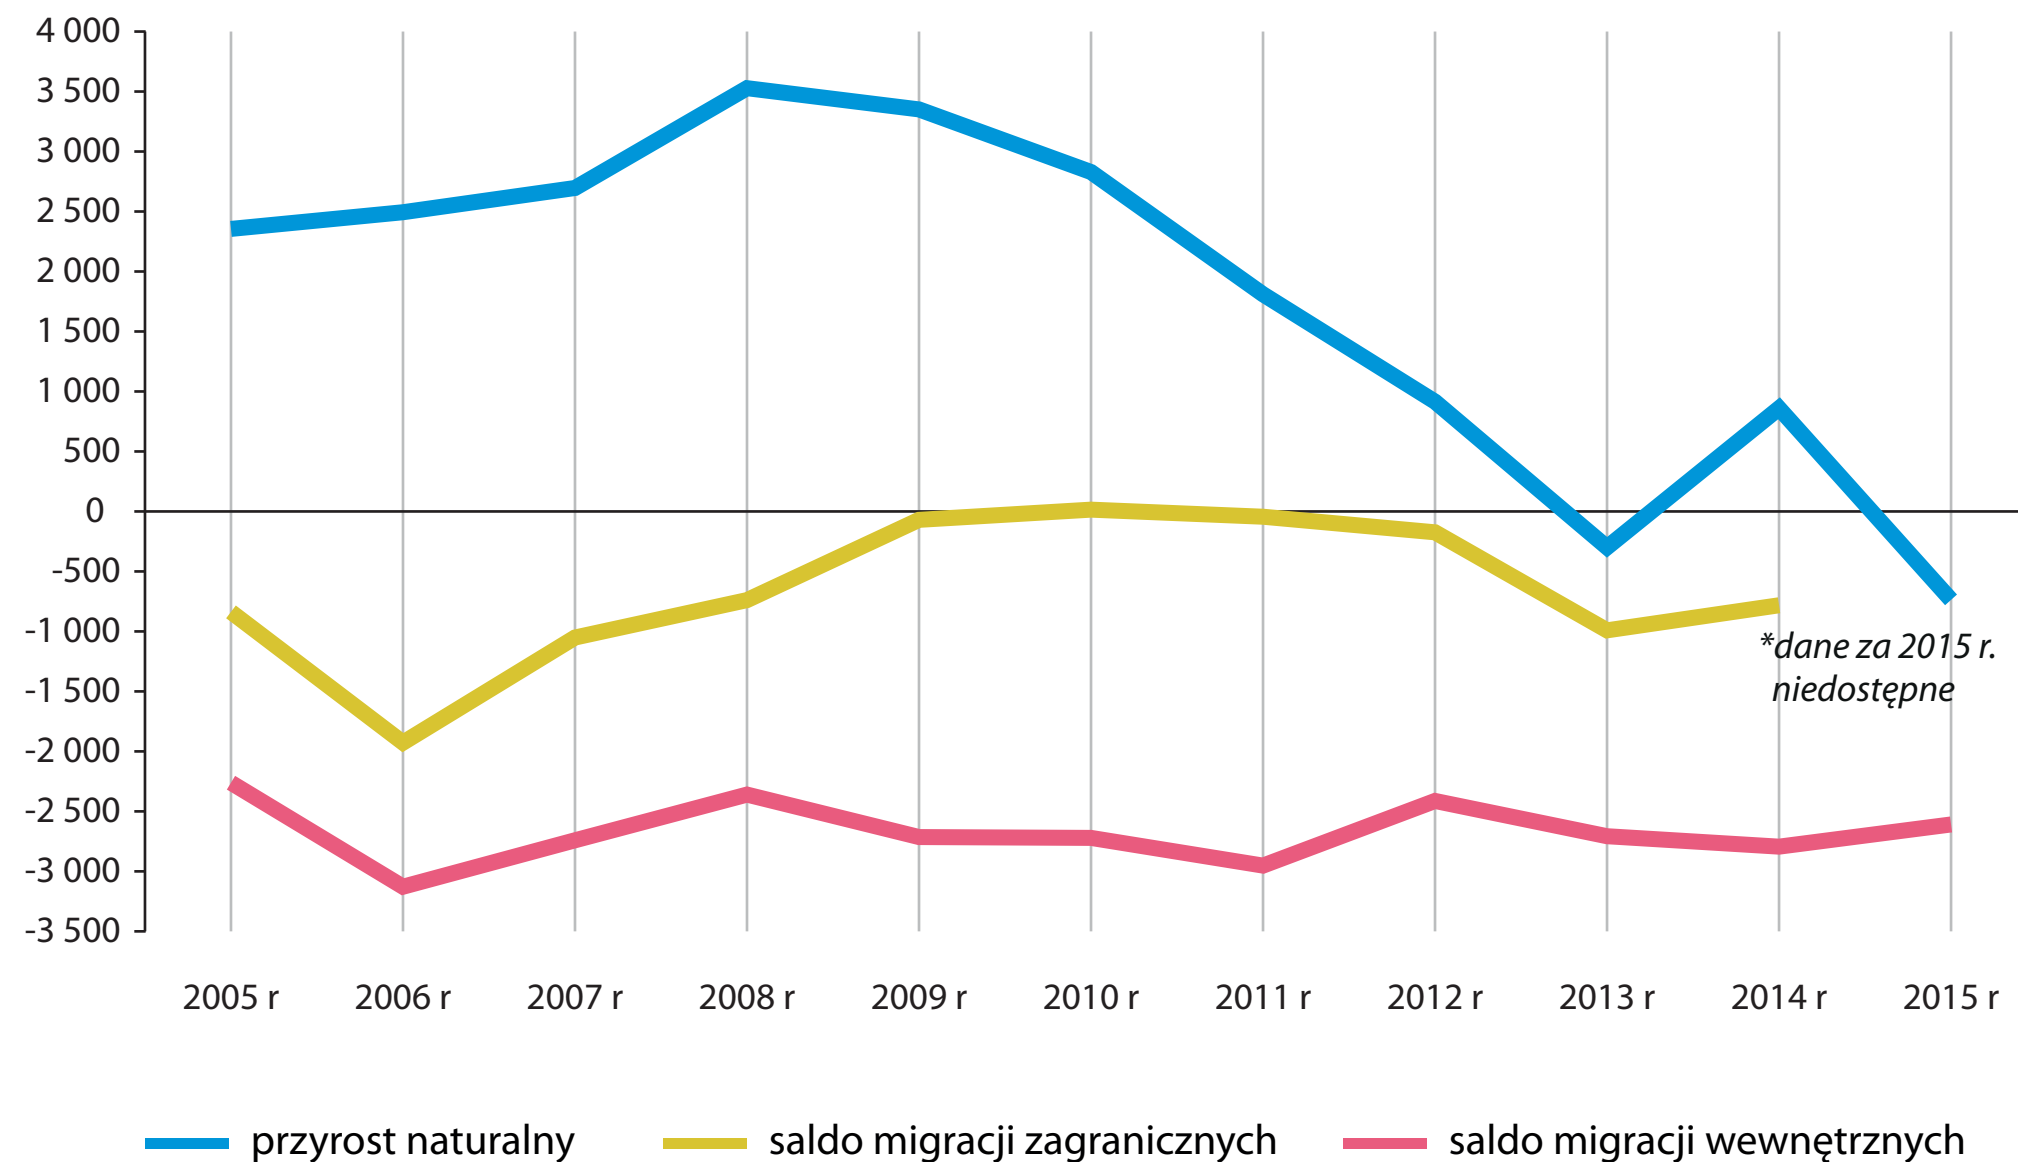

STAN I STRUKTURA LUDNOŚCI W WOJEWÓDZTWIE WARMIŃSKO-MAZURSKIM W 2015 R.

LUDNOŚĆ WG PŁCI I MIEJSCA ZAMIESZKANIA - STAN W 31. XII. 2015 R.

STRUKTURA LUDNOŚCI WG PŁCI I WIEKU W 2015 R.

PRZYROST NATURALNY I SALDO MIGRACJI W LATACH 2005-2015

RUCH NATURALNY LUDNOŚCI W 2015 R.