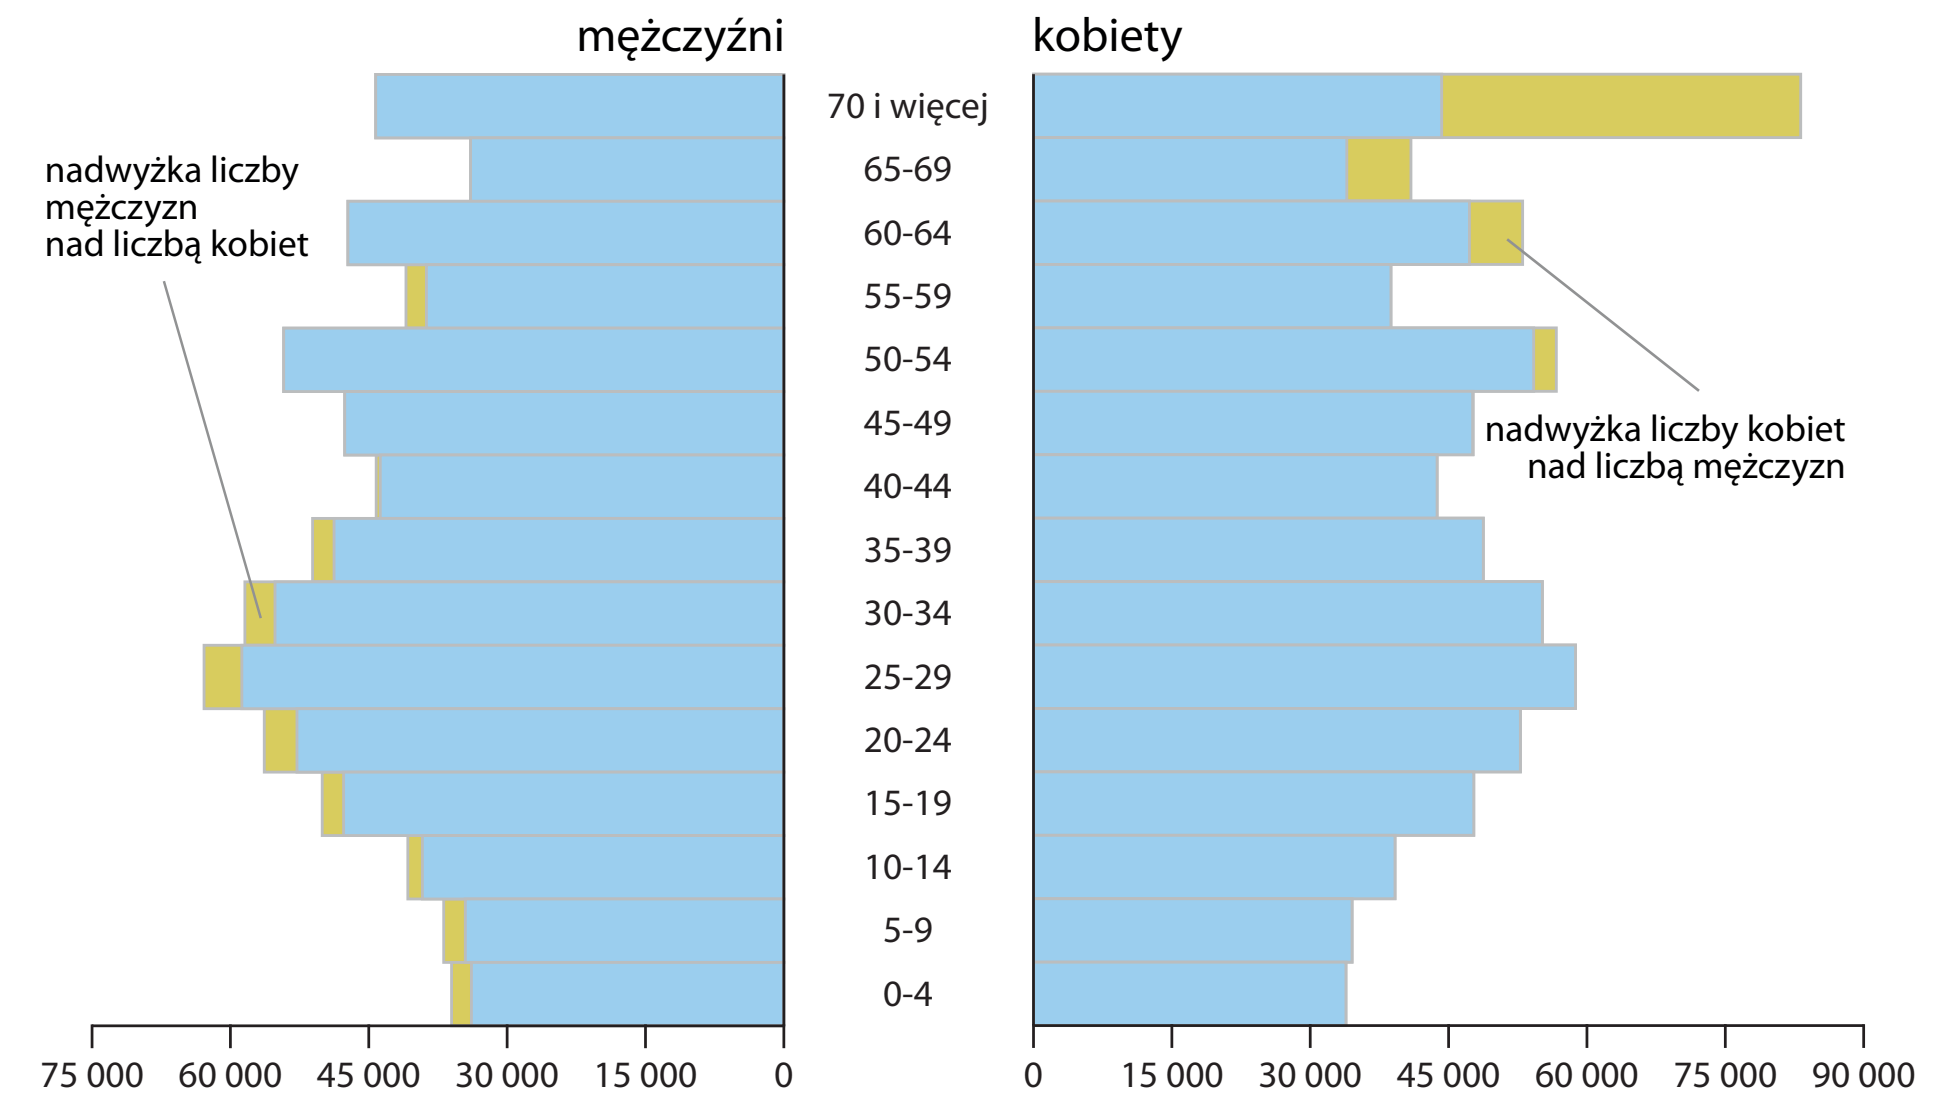

STAN I STRUKTURA LUDNOŚCI W WOJEWÓDZTWIE WARMIŃSKO-MAZURSKIM W 2015 R.

LUDNOŚĆ WG PŁCI I MIEJSCA ZAMIESZKANIA - STAN W 31. XII. 2015 R.

STRUKTURA LUDNOŚCI WG PŁCI I WIEKU W 2015 R.

PRZYROST NATURALNY I SALDO MIGRACJI W LATACH 2005-2015

RUCH NATURALNY LUDNOŚCI W 2015 R.