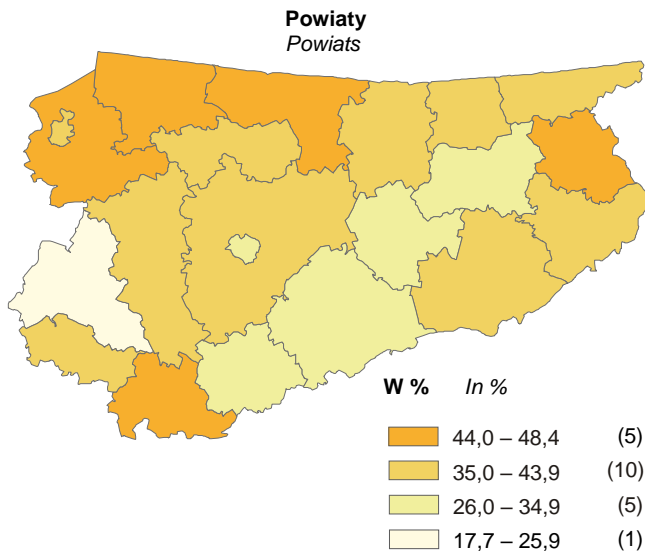

WYBRANE KATEGORIE BEZROBOTNYCH ZAREJESTROWANYCH W % OGÓŁEM W 2016 R.

Stan w dniu 31 XII

SELECTED CATEGORIES OF UNEMPLOYED PERSONS IN % OF TOTAL IN 2016

As of 31 XII

W wieku do 25 lat
Aged up to 25 years

Wojwództwo Voivodship

Polska Poland

**Pozostający bez pracy
dłużej niż 1 rok**
Out of work for longer
than 1 year

Wojwództwo Voivodship

Polska Poland

W nawiasach podano liczbę powiatów.
Number of powiats is given in parentheses.