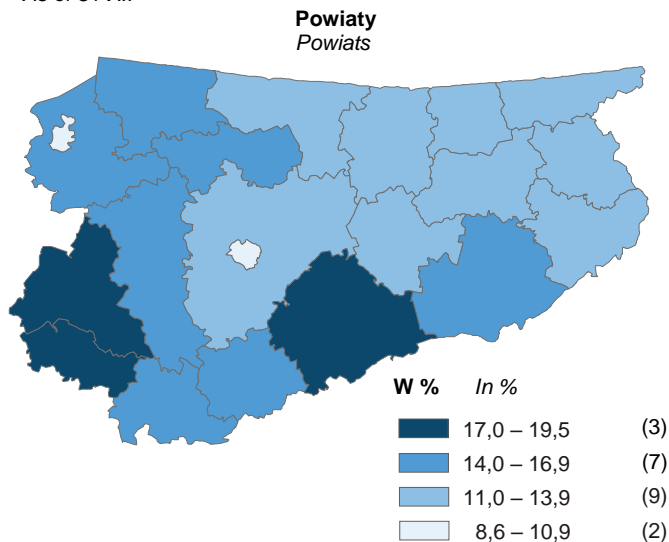

WYBRANE KATEGORIE BEZROBOTNYCH ZAREJESTROWANYCH W % OGÓŁEM W 2016 R.

Stan w dniu 31 XII

SELECTED CATEGORIES OF UNEMPLOYED PERSONS IN % OF TOTAL IN 2016

As of 31 XII

W wieku do 25 lat
Aged up to 25 years

Wojwództwo Voivodship

Polska Poland

**Pozostający bez pracy
dłużej niż 1 rok**
Out of work for longer
than 1 year

Wojwództwo Voivodship

Polska Poland

W nawiasach podano liczbę powiatów.
Number of powiats is given in parentheses.