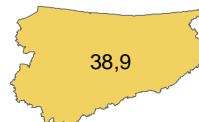

**Pozostający bez pracy
dłużej niż 1 rok**
Out of work for longer
than 1 year

Wojwództwo Voivodship