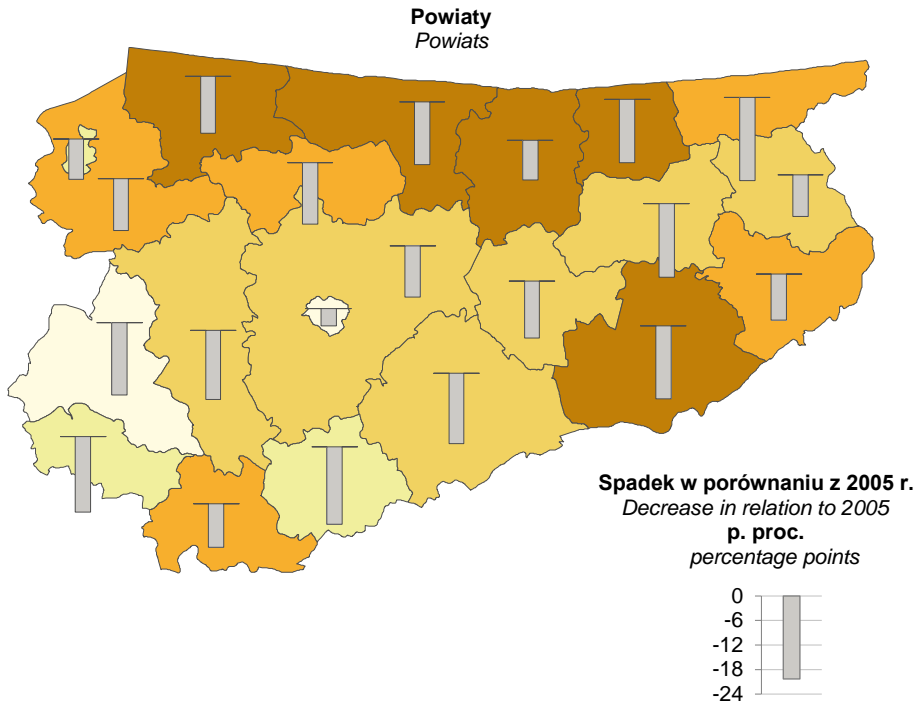

STOPA BEZROBOCIA REJESTROWANEGO W 2016 R.

Stan w dniu 31 XII

REGISTERED UNEMPLOYMENT RATE IN 2016

As of 31 XII

Podregiony Subregions

Województwo Voivodship

Polska Poland

W % In %

Dark Brown	21,0 – 25,3	(5)
Orange	17,0 – 20,9	(5)
Yellow-Orange	13,0 – 16,9	(6)
Yellow	9,0 – 12,9	(3)
Light Yellow	5,1 – 8,9	(2)

W nawiasach podano liczbę powiatów.
Number of powiats is given in parentheses.