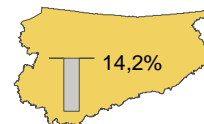

STOPA BEZROBOCIA REJESTROWANEGO W 2016 R.

Stan w dniu 31 XII

REGISTERED UNEMPLOYMENT RATE IN 2016

As of 31 XII

Podregiony Subregions

Województwo Voivodship

Polska Poland

W % In %

Dark Brown	21,0 – 25,3	(5)
Orange	17,0 – 20,9	(5)
Yellow-Orange	13,0 – 16,9	(6)
Yellow	9,0 – 12,9	(3)
Light Yellow	5,1 – 8,9	(2)

W nawiasach podano liczbę powiatów.
Number of powiats is given in parentheses.