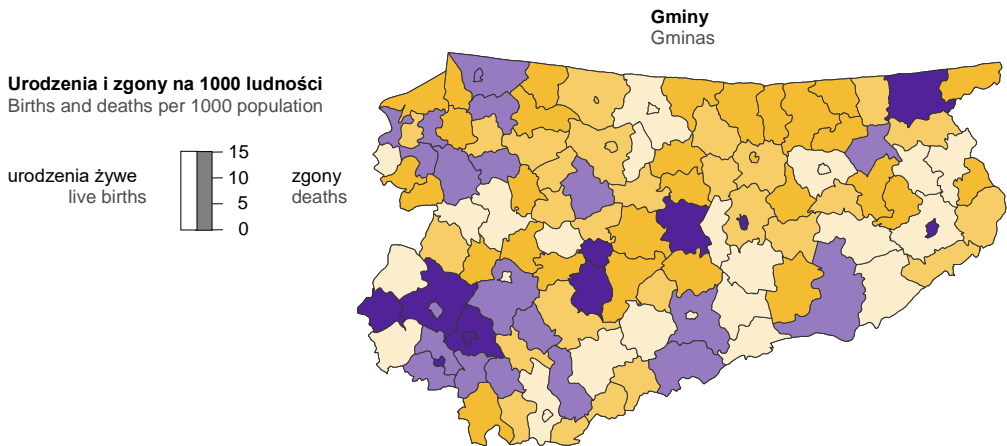

**RUCH NATURALNY LUDNOŚCI W 2018 R.**  
 VITAL STATISTICS IN 2018

**Przyrost naturalny na 1000 ludności**  
 Natural increase per 1000 population

■	2,00 – 4,41	(11, 1)
■	0,00 – 1,99	(20, 4)
■	-1,99 – -0,01	(26, 10)
■	-3,99 – -2,00	(28, 4)
■	-8,13 – -4,00	(31, 2)

W nawiasach podano liczbę gmin i powiatów.  
 Number of gminas and powiats is given in parentheses.