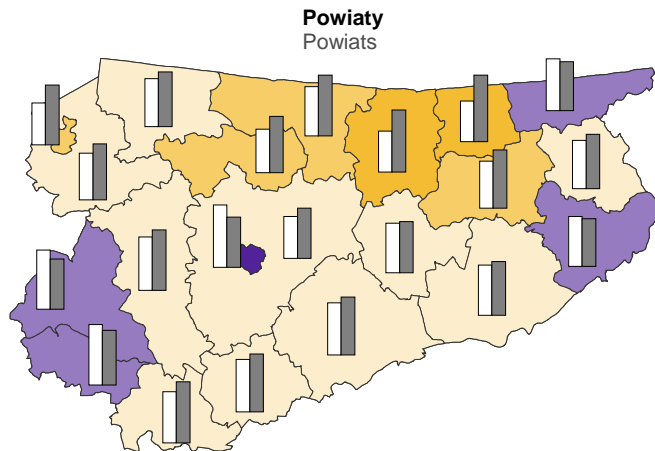

**RUCH NATURALNY LUDNOŚCI W 2018 R.**  
 VITAL STATISTICS IN 2018

**Przyrost naturalny na 1000 ludności**  
 Natural increase per 1000 population

■	2,00 – 4,41	(11, 1)
■	0,00 – 1,99	(20, 4)
■	-1,99 – -0,01	(26, 10)
■	-3,99 – -2,00	(28, 4)
■	-8,13 – -4,00	(31, 2)

W nawiasach podano liczbę gmin i powiatów.  
 Number of gminas and powiats is given in parentheses.