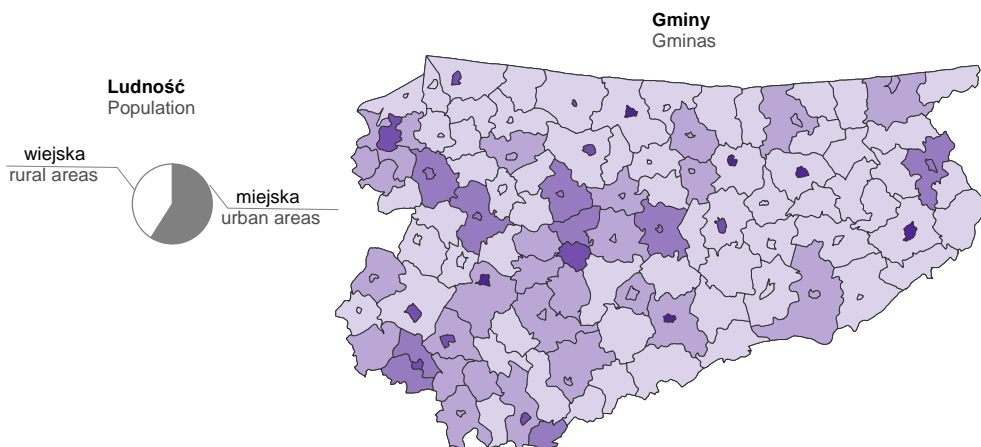

LUDNOSC W 2018 R.
Stan w dniu 31 grudnia
POPULATION IN 2018
As of 31st December

Ludność na 1 km²
Population per 1 km²

	2001 – 3000	(6, -)
	100 – 2000	(10, 2)
	59 – 99	(9, 5)
	36 – 58	(27, 9)
	12 – 35	(64, 5)

W nawiasach podano liczbę gmin i powiatów.
Number of gminas and powiats is given in parentheses.