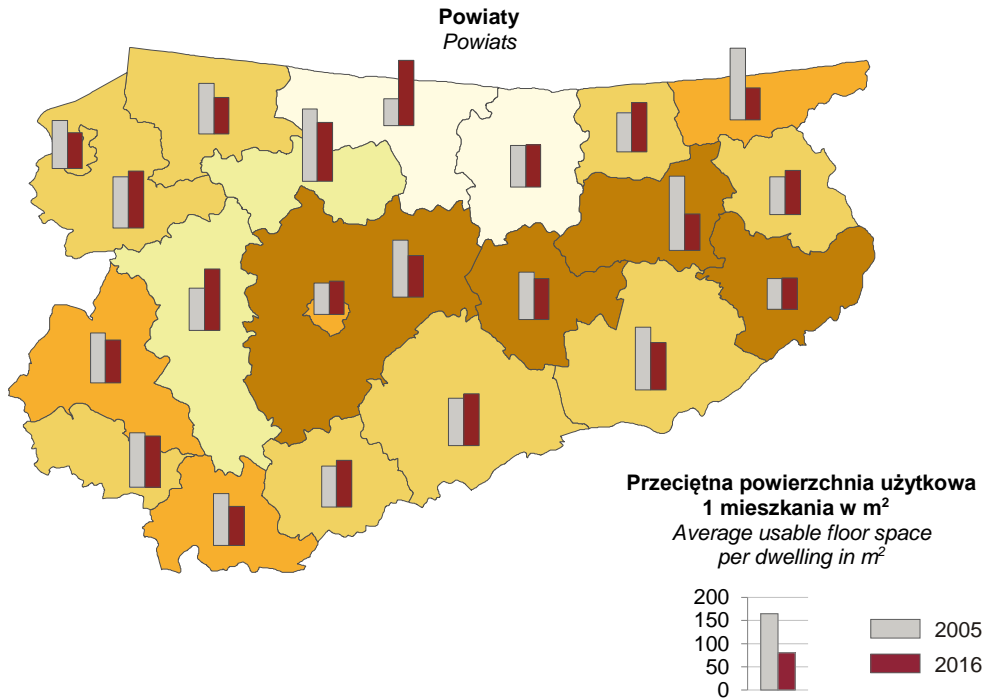

MIESZKANIA ODDANE DO UŻYTKOWANIA

DWELLINGS COMPLETED

Podregiony Subregions

Mieszkania na 1000 ludności w 2016 r.

Dwellings per 1000 population in 2016

4,01 – 6,79	(4)
3,01 – 4,00	(4)
2,01 – 3,00	(9)
1,01 – 2,00	(2)
0,93 – 1,00	(2)

W nawiasach podano liczbę powiatów.
Number of powiat is given in parentheses.

Województwo Voivodship

Polska Poland