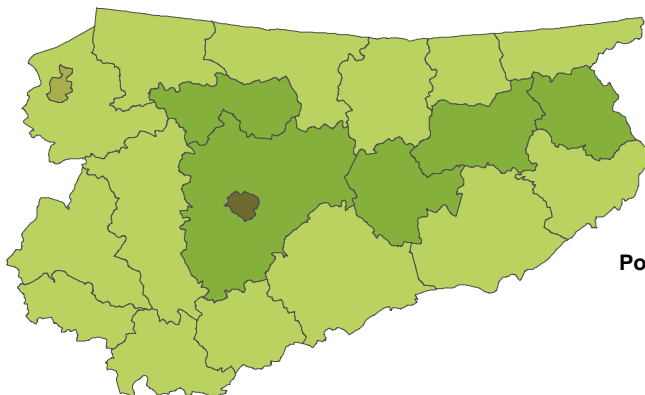

PODMIOTY GOSPODARKI NARODOWEJ^a W REJESTRZE REGON NA 1000 LUDNOŚCI W 2016 R.

Stan w dniu 31 XII

ENTITIES OF THE NATIONAL ECONOMY^a IN THE REGON REGISTER PER 1000 POPULATION IN 2016

As of 31 XII

Gminy
Gminas

Powiaty
Powiats

Podregiony Subregions

Województwo Voivodship

Polska Poland

120,0 – 141,2	(3, 1)
100,0 – 119,9	(7, 1)
80,0 – 99,9	(26, 5)
60,0 – 79,9	(34, 14)
40,0 – 59,9	(44, -)
33,8 – 39,9	(2, -)

W nawiasach podano liczbę gmin i powiatów.
Number of gminas and powiats is given in parentheses.