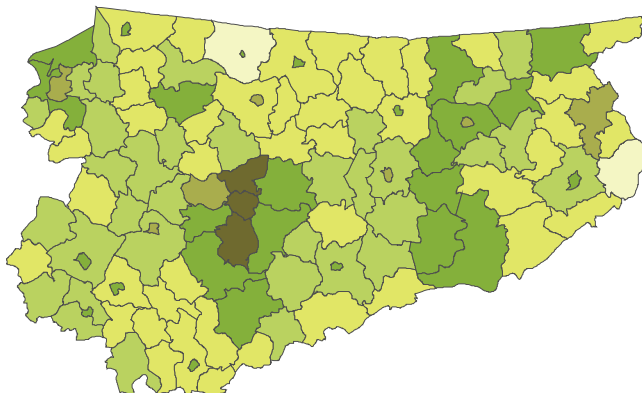

PODMIOTY GOSPODARKI NARODOWEJ^a W REJESTRZE REGON NA 1000 LUDNOŚCI W 2016 R.

Stan w dniu 31 XII

ENTITIES OF THE NATIONAL ECONOMY^a IN THE REGON REGISTER PER 1000 POPULATION IN 2016

As of 31 XII

Gminy
Gminas

Powiaty
Powiats

Podregiony Subregions

Województwo Voivodship

Polska Poland

120,0 – 141,2	(3, 1)
100,0 – 119,9	(7, 1)
80,0 – 99,9	(26, 5)
60,0 – 79,9	(34, 14)
40,0 – 59,9	(44, -)
33,8 – 39,9	(2, -)

W nawiasach podano liczbę gmin i powiatów.
Number of gminas and powiats is given in parentheses.