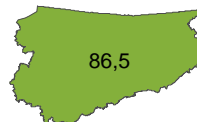

Powiaty
Powiats

Podregiony Subregions

Województwo Voivodship

Polska Poland

120,0 – 141,2	(3, 1)
100,0 – 119,9	(7, 1)
80,0 – 99,9	(26, 5)
60,0 – 79,9	(34, 14)
40,0 – 59,9	(44, -)
33,8 – 39,9	(2, -)

W nawiasach podano liczbę gmin i powiatów.
Number of gminas and powiats is given in parentheses.