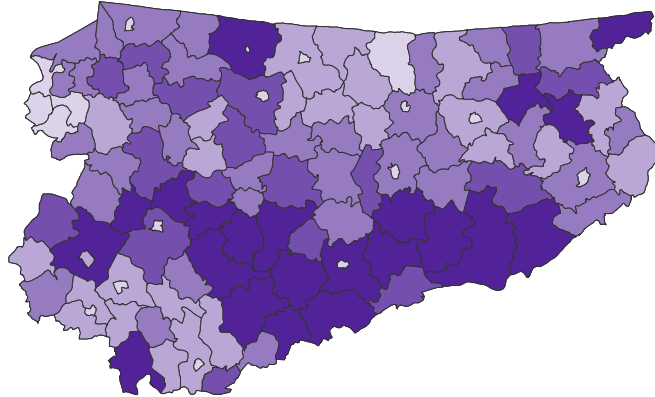

LESISTOSC W 2018 R.
Stan w dniu 31 grudnia
FOREST COVER IN 2018
As of 31st December

Gminy
Gminas

Powiaty
Powiats

W % In %

	40,0 – 71,7	(21, 3)
	30,0 – 39,9	(17, 4)
	20,0 – 29,9	(36, 12)
	10,0 – 19,9	(25, 2)
	0,0 – 9,9	(17, -)

W nawiasach podano liczbę gmin i powiatów.
Number of gminas and powiats is given in parentheses.