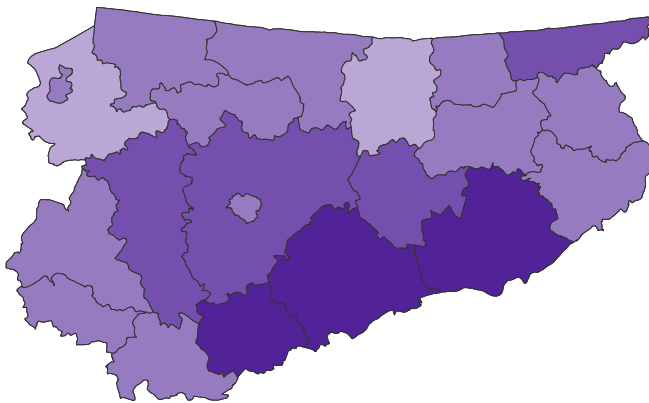

LESISTOSC W 2018 R.
Stan w dniu 31 grudnia
FOREST COVER IN 2018
As of 31st December

Gminy
Gminas

Powiaty
Powiats

W % In %

	40,0 – 71,7	(21, 3)
	30,0 – 39,9	(17, 4)
	20,0 – 29,9	(36, 12)
	10,0 – 19,9	(25, 2)
	0,0 – 9,9	(17, -)

W nawiasach podano liczbę gmin i powiatów.
Number of gminas and powiats is given in parentheses.